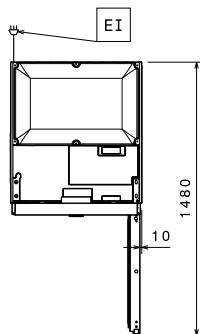

Medföljande tillbehör

- 4 av Gallerhylla, rilsan, GN2/1, PNC 881020 med 2 gejdrar.

Övriga Tillbehör

Front

Sida

EI = Elektrisk anslutning

Topp

Elektricitet

Spänning:	
727963 (ESP71GRC)	220-240 V/1 ph/50 Hz
Effekt, max:	0.3 kW

Viktig information

Bruttokapacitet	670 liter
Nettovolym:	503 liter
Yttermått, bredd	710 mm
Yttermått, djup	835 mm
Yttermått, djup med dörrar öppna:	1480 mm
Yttermått, höjd	2050 mm
Antal och typ av dörrar:	1 glas
Antal och storlek av galler (ingår):	4 - GN 2/1
Material utvändigt:	304 AISI
Material invändigt:	304 AISI
Inre paneler material:	304 AISI
Antal positioner och delning:	44; 30 mm