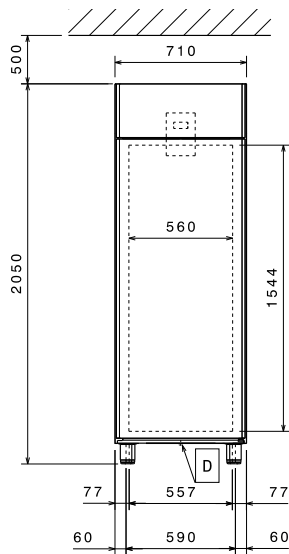

Front

Sida

EI = Elektrisk anslutning

Topp

Elektricitet

Spänning:	
727963 (ESP71GRC)	220-240 V/1 ph/50 Hz
Effekt, max:	0.3 kW

Viktig information

Bruttokapacitet	670 liter
Nettovolym:	503 liter
Yttermått, bredd	710 mm
Yttermått, djup	835 mm
Yttermått, djup med dörrar öppna:	1480 mm
Yttermått, höjd	2050 mm
Antal och typ av dörrar:	1 glas
Antal och storlek av galler (ingår):	4 - GN 2/1
Material utvändigt:	304 AISI
Material invändigt:	304 AISI
Inre paneler material:	304 AISI
Antal positioner och delning:	44; 30 mm

Kyldata

Kontroll typ:	digital
Kyleffekt vid förångningstemperatur:	-10 °C
Temperaturinställning min.:	2 °C
Temperaturinställning max.:	10 °C
Driftsätt	ventilerat

Produktinformation (EU förordning 2015/1094)

Skåptyp:	Högt kylskåp

Certifieringar ISO

ISO Standards:	ISO 9001; ISO 14001; ISO 45001; ISO 50001

Hållbarhetsdata

Energiklass:	D
Energikonsumtion/ Energianvändning under 24 timmar (E24h):	945kWh/year - 3kWh/24h
Klimatklass:	Normal Duty (cl.4)
Energieffektivitetsindex:	65,83
Ljudnivå:	54.2 dBA
Köldmedium typ:	R290
GWP Index:	3
Kyleffekt:	322 W
Köldmedia mängd:	80 g