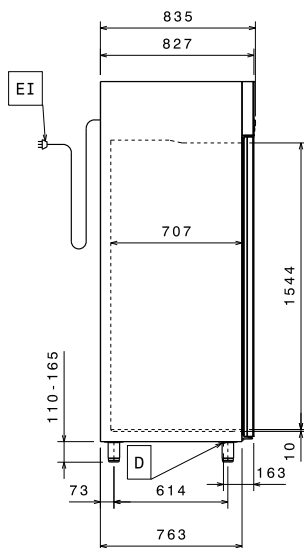

Medföljande tillbehör

- 4 av Gallerhylla, rilsan, GN2/1, PNC 881020 med 2 gejdrar.

Övriga Tillbehör

Front

Sida

EI = Elektrisk anslutning

Topp

Elektricitet

Spänning:	
727963 (ESP71GRC)	220-240 V/1 ph/50 Hz
Effekt, max:	0.3 kW

Viktig information

Bruttokapacitet	670 liter
Nettovolym:	503 liter
Yttermått, bredd	710 mm
Yttermått, djup	835 mm
Yttermått, djup med dörrar öppna:	1480 mm
Yttermått, höjd	2050 mm
Antal och typ av dörrar:	1 glas
Antal och storlek av galler (ingår):	4 - GN 2/1
Material utvändigt:	304 AISI
Material invändigt:	304 AISI
Inre paneler material:	304 AISI
Antal positioner och delning:	44; 30 mm